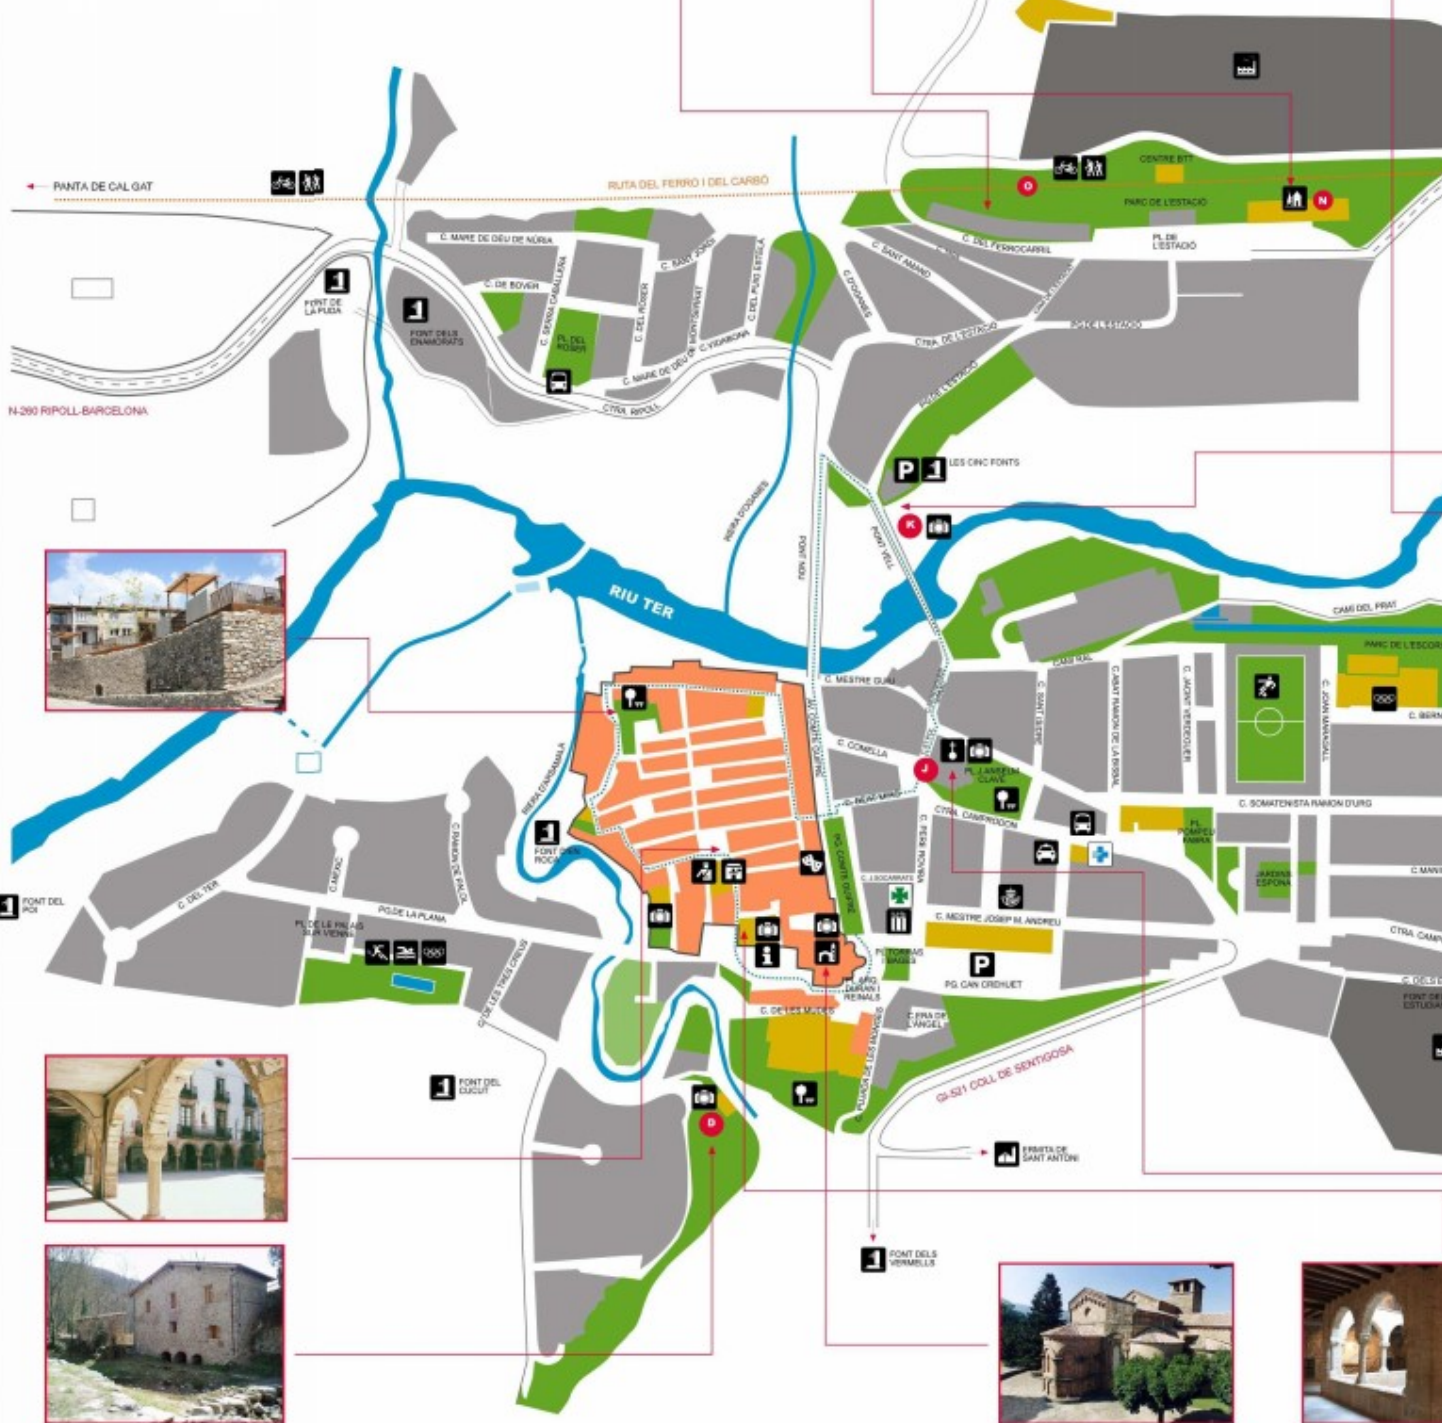

- Zona Urbana
- Zona Urbana
- Zona Industrial
- Zona Industrial
- Barri vell
- Centro Histórico
- Equipaments
- Equipamientos
- Parc i Jardí
- Parque y Jardín
- Rius
- Ríos
- Itinerari Monumental
- Itinerario Monumental
- Via Verda
- Via Verde

MONUMENTS I LLOCS D'INTERÈS

- A** Monestir i Museu del Monestir
- B** Palau de l'Abadia
 - Centre d'interpretació del Mite del Comte Arnau
 - Espai Art Abadia
- C** Plaça de l'Abadesa Emma
 - Font dels Mexicans
- D** Molí Petit
- E** Sant Miquel de la Infirmeria
- F** Plaça Major
- G** Era d'en Serralta
- H** Parc de la Muralla
- I** Casa Merçall
- J** Sant Poi
- K** Port Vell
 - Casal Jaume Nurió
 - Exposició permanent Jaume Nurió
- M** Oficina Turisme
- N** Alberg rural
- O** Ruta del Ferro i del Carbó