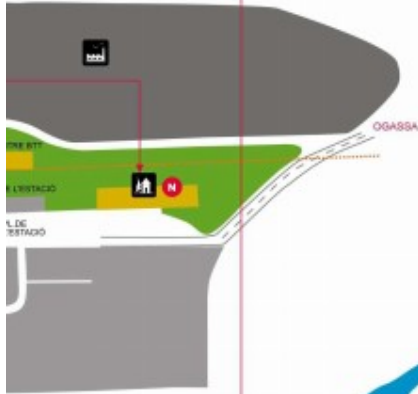

- Zona Urbana
- Zona Urbana
- Zona Industrial
- Zona Industrial
- Barri vell
- Centro Histórico
- Equipaments
- Equipamientos
- Parc i Jardí
- Parque y Jardín
- Rius
- Ríos
- Itinerari Monumental
- Itinerario Monumental
- Via Verda
- Via Verde

MONUMENTS I LLOCS D'INTERÈS

- A** Monestir i Museu del Monestir
- B** Palau de l'Abadia
 - Centre d'interpretació del Mite del Comte Arnau
 - Espai Art Abadia
- C** Plaça de l'Abadesa Emma
 - Font dels Mexicans
- D** Molí Petit
- E** Sant Miquel de la Infirmeria
- F** Plaça Major
- G** Era d'en Serralta
- H** Parc de la Muralla
- I** Casa Merçall
- J** Sant Poi
- K** Port Vell
 - Casal Jaume Nurió
 - Exposició permanent Jaume Nurió
- M** Oficina Turisme
- N** Alberg rural
- O** Ruta del Ferro i del Carbó